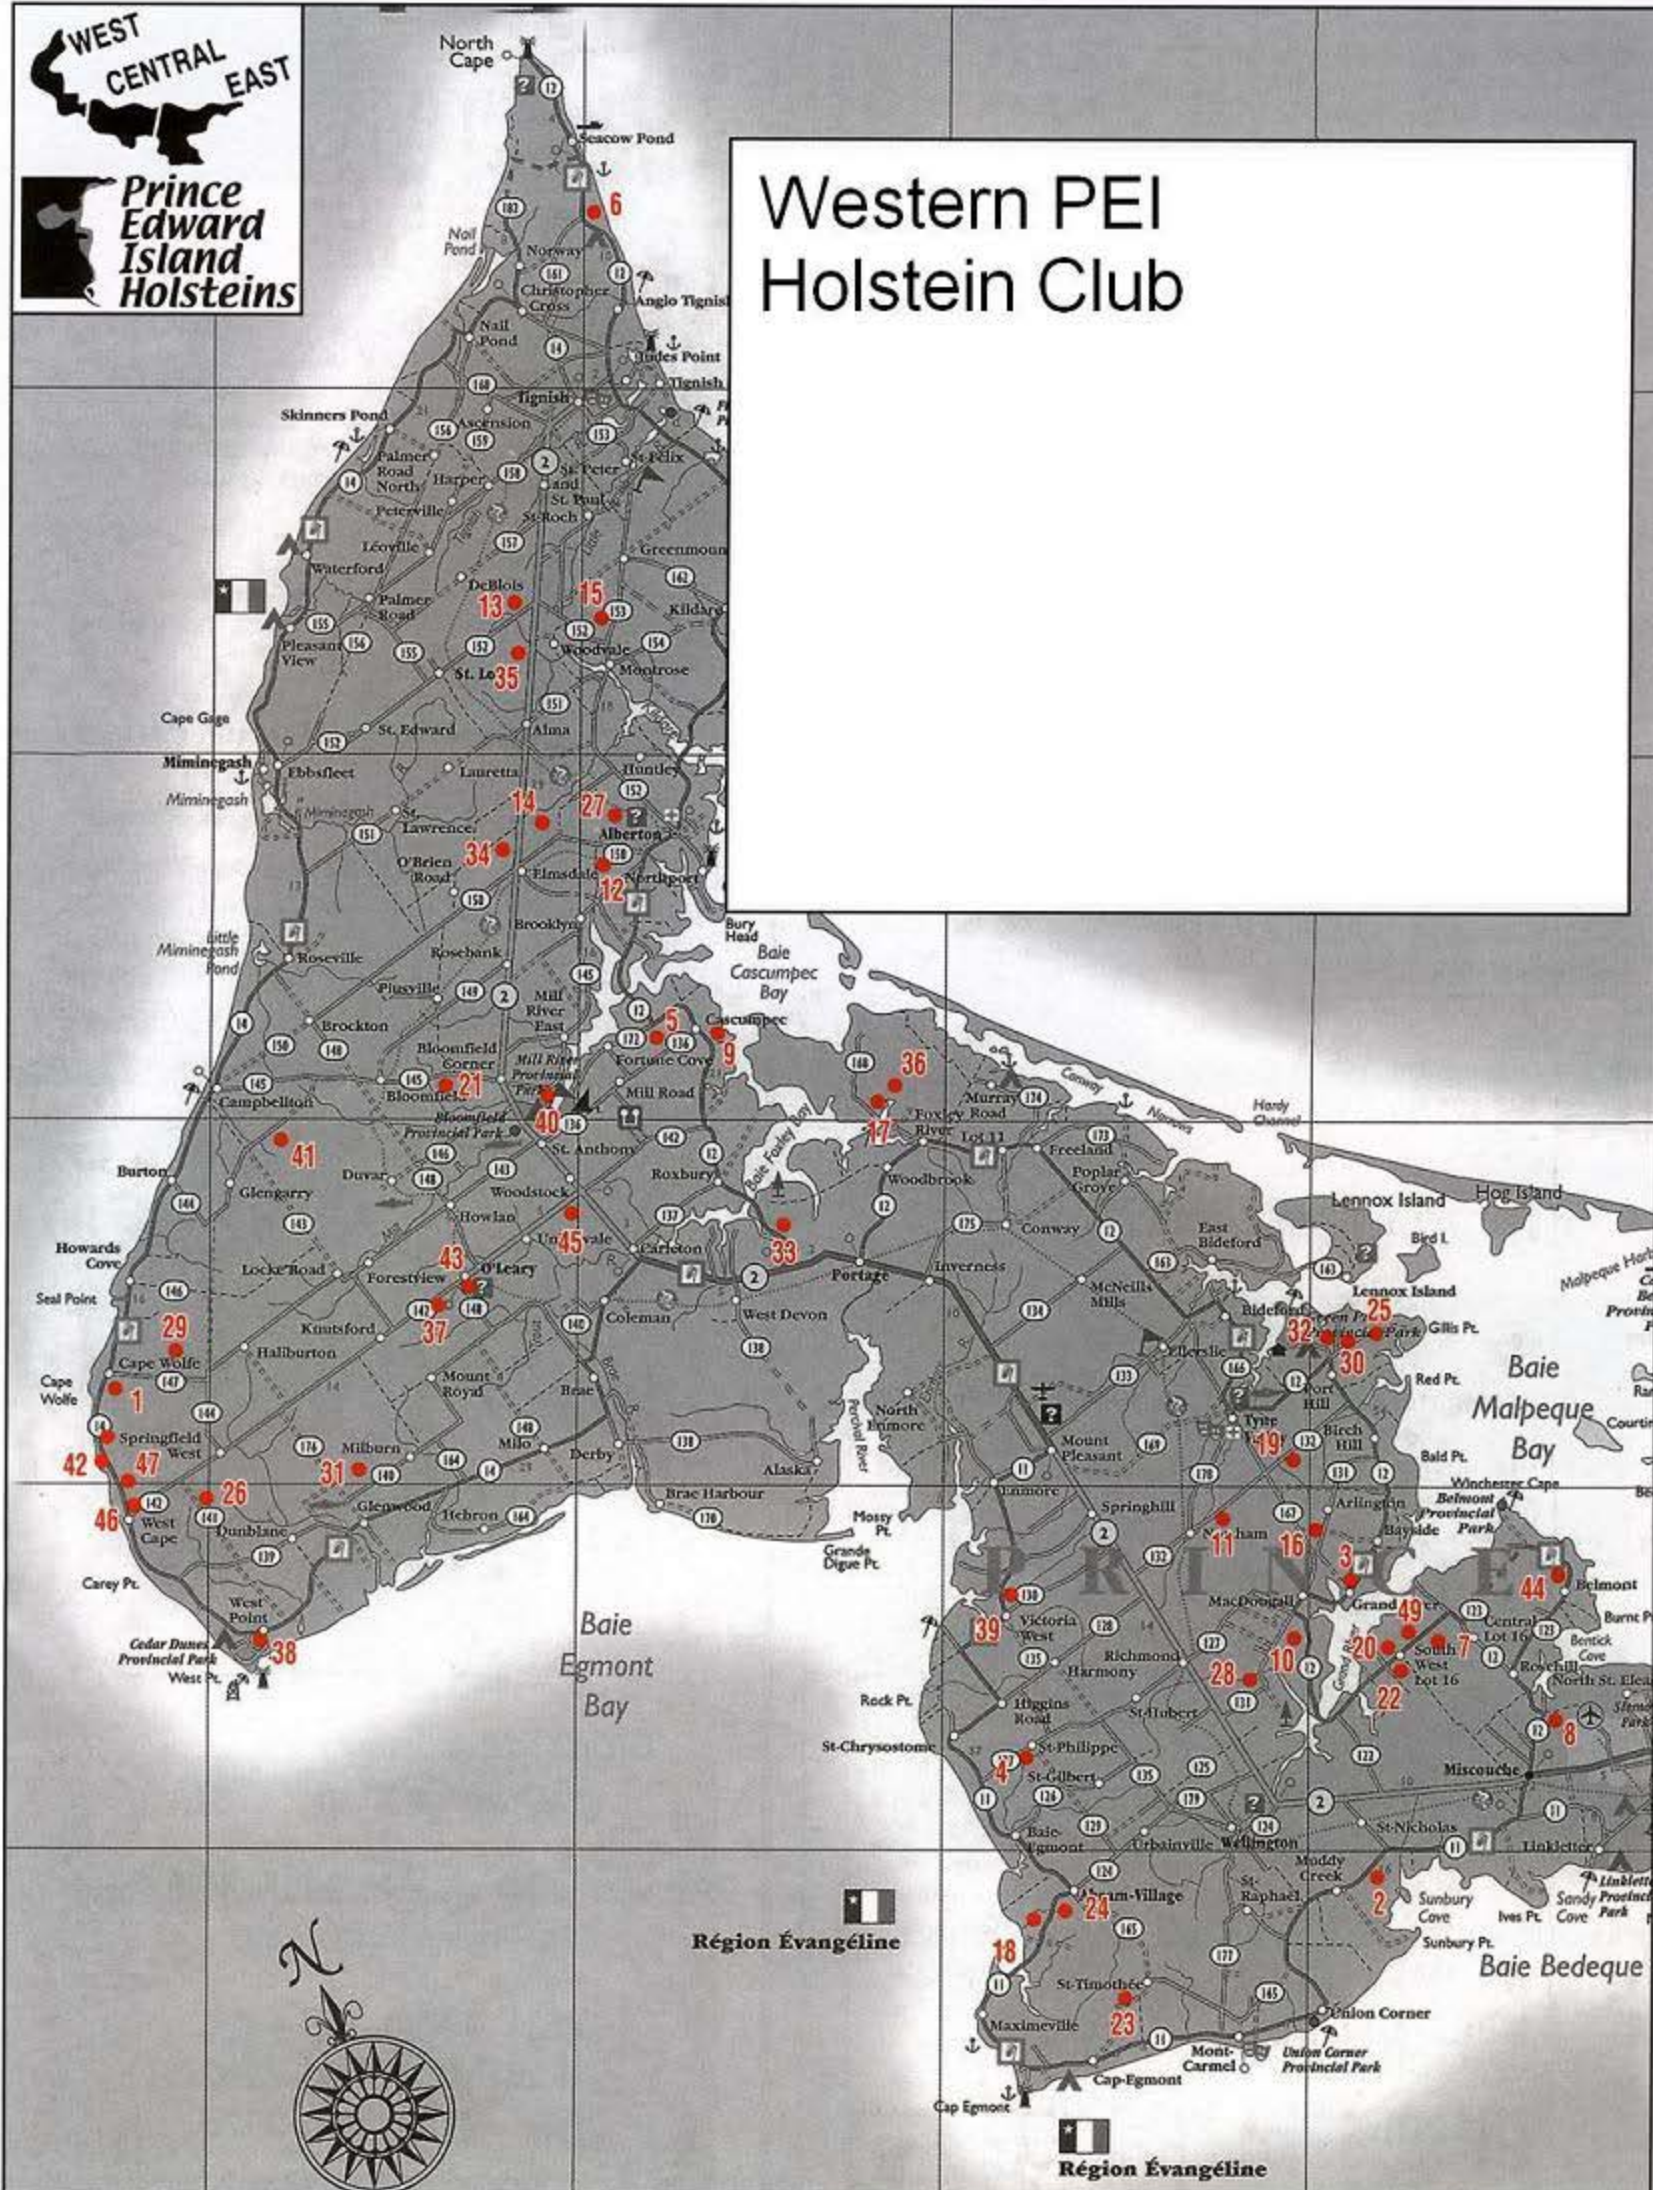

Western PEI Holstein Club

Région Évangéline

Région Évangéline